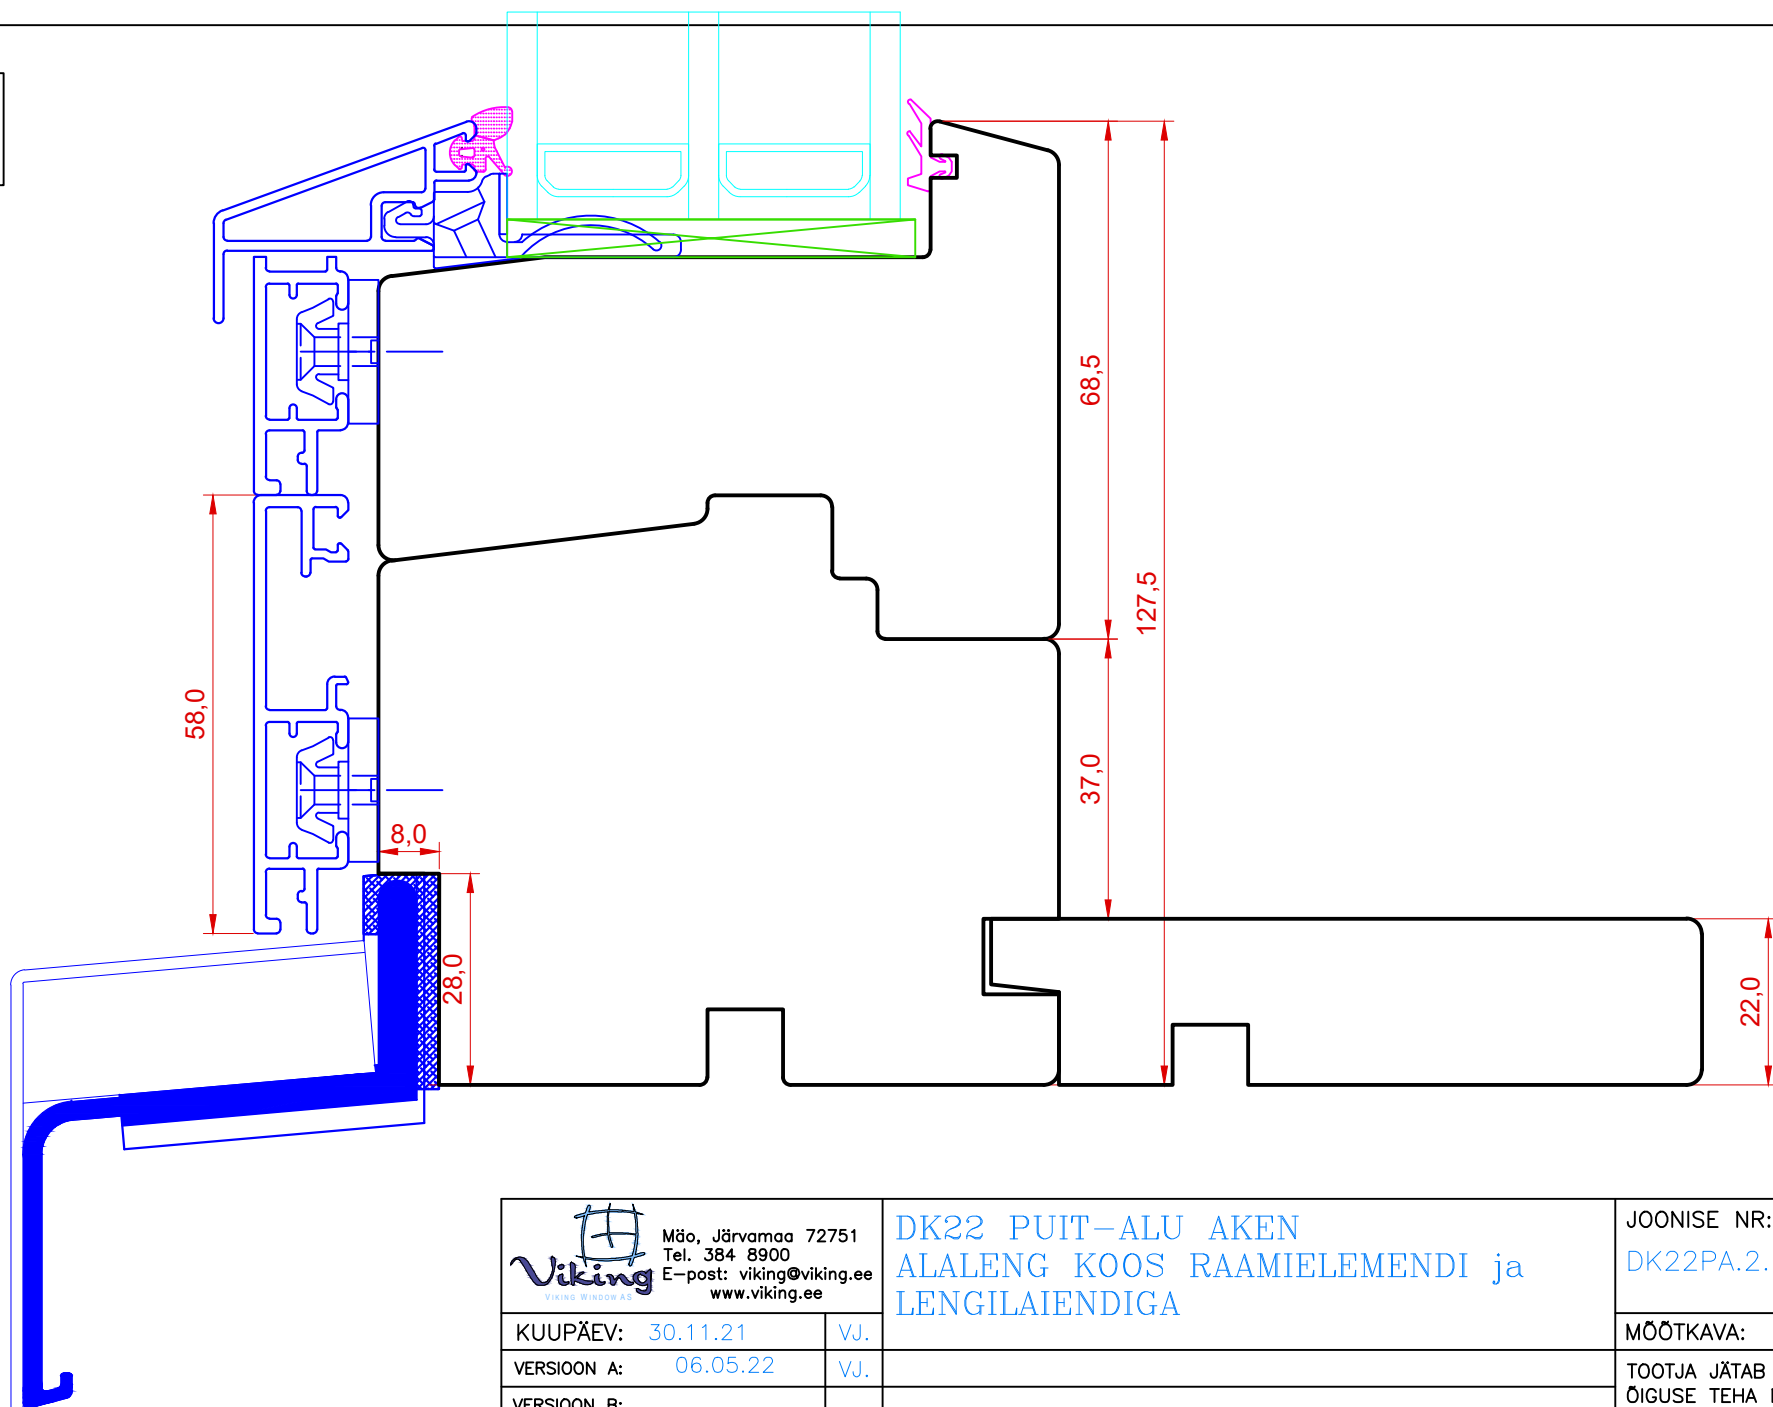

1

 Mõo, Järvamaa 72751 Tel. 384 8900 E-post: viking@viking.ee www.viking.ee	
KUUPÄEV: 30.11.21	VJ.
VERSIOON A: 06.05.22	VJ.
VERSIOON B:	

DK22 PUIT-ALU AKEN ALALENG KOOS RAAMIELEMENDI ja LENGILAIENDIGA

JOONISE NR: DK22PA.2.15
MÕÖTKAVA: 1:1
TOOTJA JÄTAB ENDALE ÕIGUSE TEHA MUUDATUSI!